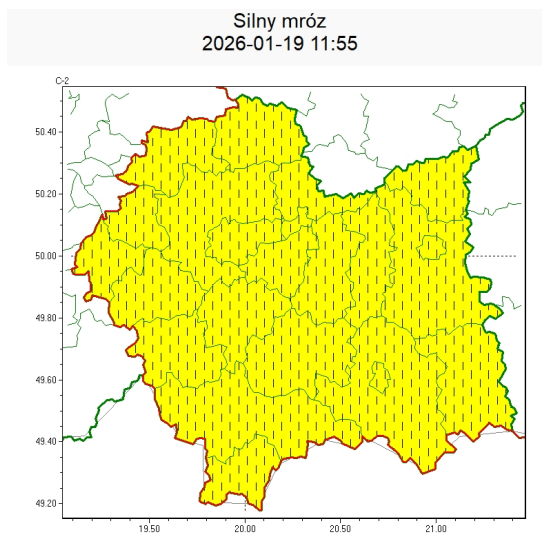

Zasięg ostrzeżeń w województwie

WOJEWÓDZTWO MAŁOPOLSKIE
OSTRZEŻENIA METEOROLOGICZNE ZBIORCZO NR 28
WYKAZ OBOWIĄZUJĄCYCH OSTRZEŻEŃ
o godz. 11:55 dnia 19.01.2026

Zjawisko/Stopień zagrożenia	Silny mróz/1 ZMIANA
Obszar (w nawiasie numer ostrzeżenia dla powiatu)	powiaty: bocheński(9), brzeski(8), chrzanowski(6), dąbrowski(8), gorlicki(14), krakowski(7), Kraków(7), limanowski(12), miechowski(8), myślenicki(9), nowosądecki(14), nowotarski(14), Nowy Sącz(13), olkuski(6), oświęcimski(9), proszowicki(8), suski(11), tarnowski(8), Tarnów(8), tatrzański(13), wadowicki(10), wielicki(7)
Ważność	od godz. 11:55 dnia 19.01.2026 do godz. 10:00 dnia 22.01.2026
Prawdopodobieństwo	80%
Przebieg	Prognozuje się temperaturę minimalną w nocy od -16°C do -13°C, lokalnie około -18°C. Temperatura maksymalna w dzień od -8°C do -4°C. Wiatr o średniej prędkości od 5 km/h do 15 km/h.
SMS	IMGW-PIB OSTRZEGA: MRÓZ/1 małopolskie (wszystkie powiaty) od 11:55/19.01 do 10:00/22.01.2026 temp. min -18 st, temp. maks -4 st, wiatr 15 km/h. Dotyczy powiatów: wszystkie powiaty.
RSO	Woj. małopolskie (wszystkie powiaty), IMGW-PIB wydał ostrzeżenie pierwszego stopnia o silnych mrozach
Uwagi	Zmiana dotyczy ważności ostrzeżenia.