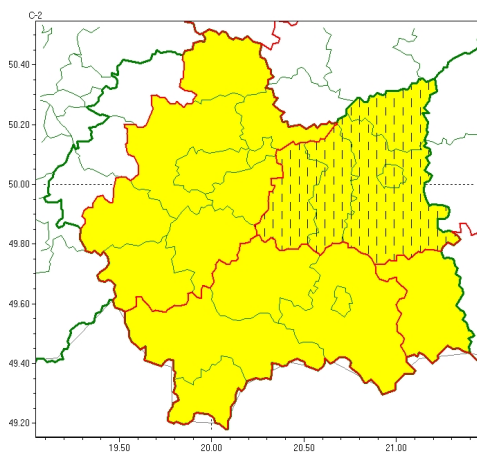

### Zasięg ostrzeżeń w województwie

Opady marznące  
2026-01-14 20:50

## WOJEWÓDZTWO MAŁOPOLSKIE OSTRZEŻENIA METEOROLOGICZNE ZBIORCZO NR 21 WYKAZ OBOWIĄZUJĄCYCH OSTRZEŻEŃ o godz. 20:50 dnia 14.01.2026

Zjawisko/Stopień zagrożenia	Opady marznące/1 ZMIANA
Obszar (w nawiasie numer ostrzeżenia dla powiatu)	powiaty: bocheński(6), brzeski(6), dąbrowski(6), tarnowski(6), Tarnów(6)
Ważność	od godz. 20:49 dnia 14.01.2026 do godz. 09:00 dnia 15.01.2026
Prawdopodobieństwo	70%
Przebieg	Nadal prognozowane są lokalne opady marznącej mżawki lub słabego deszczu powodujące gołoledź. Natężenie opadów będzie zdecydowanie słabsze niż w ciągu dnia, a zjawiska będą występować jedynie punktowo.
SMS	IMGW-PIB OSTRZEŻGA: MARZNAĆEOPADY/1 małopolskie (5 powiatów) od 20:49/14.01 do 09:00/15.01.2026 marznące opady, drogi śliskie. Dotyczy powiatów: bocheński, brzeski, dąbrowski, tarnowski i Tarnów.
RSO	Woj. małopolskie (5 powiatów), IMGW-PIB wydał ostrzeżenie pierwszego stopnia o opadach marznących
Uwagi	Zmiana dotyczy wydłużenia ważności ostrzeżenia.
Zjawisko/Stopień zagrożenia	Opady marznące/1
Obszar (w nawiasie numer ostrzeżenia dla powiatu)	powiaty: krakowski(4), Kraków(4), miechowski(6), myślenicki(6), proszowicki(6), suski(8), wadowicki(7), wielicki(4)
Ważność	od godz. 17:30 dnia 14.01.2026 do godz. 21:00 dnia 14.01.2026
Prawdopodobieństwo	80%