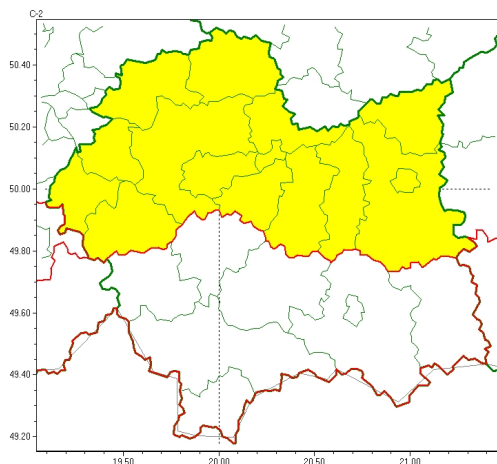

Zasięg ostrzeżeń w województwie

Oblodzenie  
2025-01-03 12:08

Zawieje/zamiecie śnieżne  
2025-01-03 12:08

**WOJEWÓDZTWO MAŁOPOLSKIE**  
**OSTRZEŻENIA METEOROLOGICZNE ZBIORCZO NR 5**  
**WYKAZ OBOWIĄZUJĄCYCH OSTRZEŻEŃ**  
**o godz. 12:08 dnia 03.01.2025**

Zjawisko/Stopień zagrożenia	Oblodzenie/1
Obszar (w nawiasie numer ostrzeżenia dla powiatu)	powiaty: bocheński(3), brzeski(3), chrzanowski(3), dąbrowski(3), krakowski(3), Kraków(3), miechowski(3), olkuski(3), oświęcimski(3), proszowicki(3), tarnowski(3), Tarnów(3), wadowicki(3), wielicki(3)
Ważność	od godz. 15:00 dnia 03.01.2025 do godz. 23:00 dnia 03.01.2025
Prawdopodobieństwo	70%
Przebieg	Prognozuje się zamarzanie mokrej nawierzchni dróg i chodników po opadach deszczu ze śniegiem i mokrego śniegu powodujące ich oblodzenie. Temperatura minimalna od -6°C do -3°C, temperatura minimalna przy gruncie około -5°C.
SMS	IMGW-PIB OSTRZEGA: OBLODZENIE/1 małopolskie (14 powiatów) od 15:00/03.01 do 23:00/03.01.2025 temp. min. od -6 do -3 st., przy gruncie około -5 st., ślisko. Dotyczy powiatów: bocheński, brzeski, chrzanowski, dąbrowski, krakowski, Kraków, miechowski, olkuski, oświęcimski, proszowicki, tarnowski, Tarnów, wadowicki i wielicki.
RSO	Woj. małopolskie (14 powiatów), IMGW-PIB wydał ostrzeżenie pierwszego stopnia o oblodzeniu
Uwagi	Brak.
Zjawisko/Stopień zagrożenia	Zawieje/zamiecie śnieżne/1
Obszar (w nawiasie numer ostrzeżenia dla powiatu)	powiaty: gorlicki(2), limanowski(2), myślenicki(3), nowosądecki(2), nowotarski(2), Nowy Sącz(2), suski(2), tatrzański(2)
Ważność	od godz. 17:00 dnia 03.01.2025 do godz. 13:00 dnia 04.01.2025