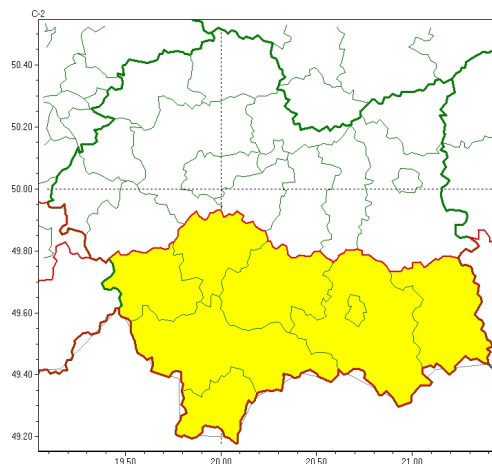

Zasięg ostrzeżeń w województwie

Oblodzenie  
2025-01-03 12:08

Zawieje/zamiecie śnieżne  
2025-01-03 12:08

**WOJEWÓDZTWO MAŁOPOLSKIE**  
**OSTRZEŻENIA METEOROLOGICZNE ZBIORCZO NR 5**  
**WYKAZ OBOWIĄZUJĄCYCH OSTRZEŻEŃ**  
**o godz. 12:08 dnia 03.01.2025**

Zjawisko/Stopień zagrożenia	Oblodzenie/1
Obszar (w nawiasie numer ostrzeżenia dla powiatu)	powiaty: bocheński(3), brzeski(3), chrzanowski(3), dąbrowski(3), krakowski(3), Kraków(3), miechowski(3), olkuski(3), oświęcimski(3), proszowicki(3), tarnowski(3), Tarnów(3), wadowicki(3), wielicki(3)
Ważność	od godz. 15:00 dnia 03.01.2025 do godz. 23:00 dnia 03.01.2025
Prawdopodobieństwo	70%
Przebieg	Prognozuje się zamarzanie mokrej nawierzchni dróg i chodników po opadach deszczu ze śniegiem i mokrego śniegu powodujące ich oblodzenie. Temperatura minimalna od -6°C do -3°C, temperatura minimalna przy gruncie około -5°C.
SMS	IMGW-PIB OSTRZEGA: OBLODZENIE/1 małopolskie (14 powiatów) od 15:00/03.01 do 23:00/03.01.2025 temp. min. od -6 do -3 st., przy gruncie około -5 st., ślisko. Dotyczy powiatów: bocheński, brzeski, chrzanowski, dąbrowski, krakowski, Kraków, miechowski, olkuski, oświęcimski, proszowicki, tarnowski, Tarnów, wadowicki i wielicki.
RSO	Woj. małopolskie (14 powiatów), IMGW-PIB wydał ostrzeżenie pierwszego stopnia o oblodzeniu
Uwagi	Brak.
Zjawisko/Stopień zagrożenia	Zawieje/zamiecie śnieżne/1
Obszar (w nawiasie numer ostrzeżenia dla powiatu)	powiaty: gorlicki(2), limanowski(2), myślenicki(3), nowosądecki(2), nowotarski(2), Nowy Sącz(2), suski(2), tatrzański(2)
Ważność	od godz. 17:00 dnia 03.01.2025 do godz. 13:00 dnia 04.01.2025