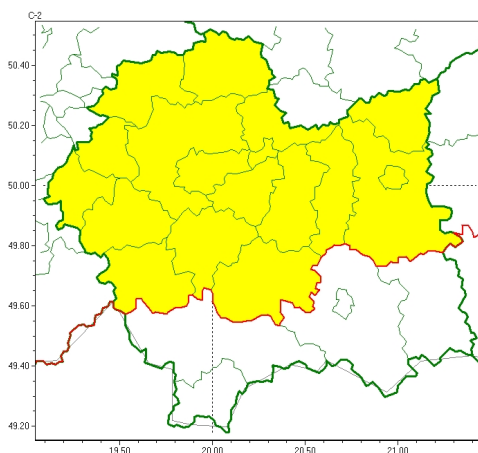

WB-I-6331.3.432.2024

Zasięg ostrzeżeń w województwie

Opady marznące
2024-11-12 12:03

WOJEWÓDZTWO MAŁOPOLSKIE
OSTRZEŻENIA METEOROLOGICZNE ZBIORCZO NR 384
WYKAZ OBOWIĄZUJĄCYCH OSTRZEŻEŃ
o godz. 12:03 dnia 12.11.2024

Zjawisko/Stopień zagrożenia	Opady marznące/1
Obszar (w nawiasie numer ostrzeżenia dla powiatu)	powiaty: bocheński(128), brzeski(131), chrzanowski(128), dębowski(132), krakowski(128), Kraków(129), limanowski(149), miechowski(124), myślenicki(136), olkuski(124), oświęcimski(134), proszowicki(125), suski(150), tarnowski(131), Tarnów(130), wadowicki(144), wielicki(129)
Ważność	od godz. 20:00 dnia 12.11.2024 do godz. 08:00 dnia 13.11.2024
Prawdopodobieństwo	70%
Przebieg	Lokalnie prognozowane słabe opady marznącego deszczu lub mżawki mogą spowodować gołoled.
SMS	IMGW-PIB OSTRZEŻENIA: MARZĄCE OPADY/1 małopolskie (17 powiatów) od 20:00/12.11 do 08:00/13.11.2024 marznące opady, drogi liskie. Dotyczy powiatów: bocheński, brzeski, chrzanowski, dębowski, krakowski, Kraków, limanowski, miechowski, myślenicki, olkuski, oświęcimski, proszowicki, suski, tarnowski, Tarnów, wadowicki i wielicki.
RSO	Woj. małopolskie (17 powiatów), IMGW-PIB wydał ostrzeżenie pierwszego stopnia o opadach marzących
Uwagi	Brak.