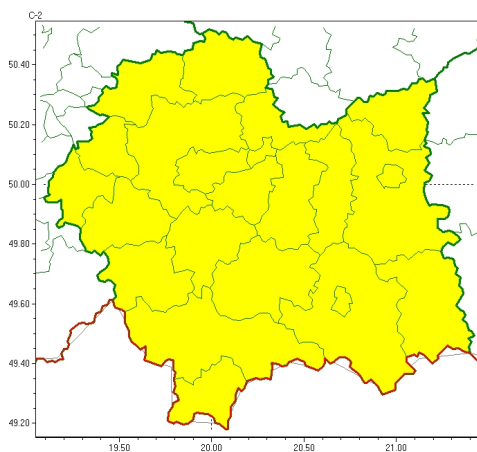

Zasięg ostrzeżeń w województwie

Gęsta mgła
2024-10-23 11:15

WOJEWÓDZTWO MAŁOPOLSKIE
OSTRZEŻENIA METEOROLOGICZNE ZBIORCZO NR 369
WYKAZ OBOWIĄZUJĄCYCH OSTRZEŻEŃ
o godz. 11:15 dnia 23.10.2024

Zjawisko/Stopień zagrożenia	Gęsta mgła/l
Obszar (w nawiasie numer ostrzeżenia dla powiatu)	powiaty: bocheński(119), brzeski(122), chrzanowski(120), dąbrowski(123), gorlicki(144), krakowski(119), Kraków(120), limanowski(141), miechowski(117), myślenicki(128), nowosądecki(157), nowotarski(163), Nowy Sącz(141), olkuski(117), oświęcimski(126), proszowicki(116), suski(142), tarnowski(122), Tarnów(121), tatrzański(160), wadowicki(135), wielicki(120)
Ważność	od godz. 23:00 dnia 23.10.2024 do godz. 09:00 dnia 24.10.2024
Prawdopodobieństwo	70%
Przebieg	Prognozuje się lokalnie gęste mgły, w zasięgu których widzialność miejscami wynosi poniżej 200 m.
SMS	IMGW-PIB OSTRZEŻENIA: MGŁA/l małopolskie (wszystkie powiaty) od 23:00/23.10 do 09:00/24.10.2024 widzialność 200 m. Dotyczy powiatów: wszystkie powiaty.
RSO	Woj. małopolskie (wszystkie powiaty), IMGW-PIB wydał ostrzeżenie pierwszego stopnia o silnych mgłach
Uwagi	Brak.