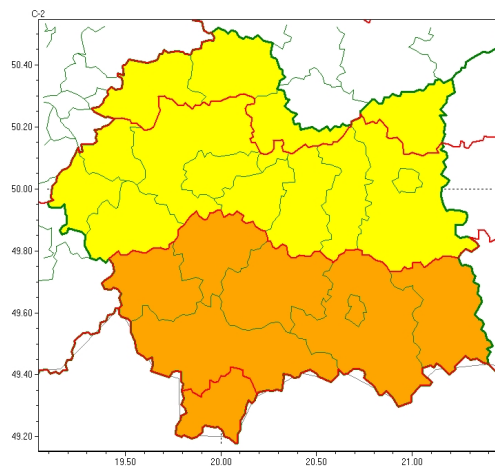

Zasięg ostrzeżeń w województwie

Burze
2024-07-08 09:12

WOJEWÓDZTWO MAŁOPOLSKIE
OSTRZEŻENIA METEOROLOGICZNE ZBIORCZO NR 220
WYKAZ OBLICZONYCH OSTRZEŻEŃ
o godz. 09:12 dnia 08.07.2024

Zjawisko/Stopień zagrożenia	Burze/1
Obszar (w nawiasie numer ostrzeżenia dla powiatu)	powiaty: dąbrowski(82), miechowski(79), olkuski(78), proszowicki(79)
Ważność	od godz. 13:00 dnia 08.07.2024 do godz. 22:00 dnia 08.07.2024
Prawdopodobieństwo	80%
Przebieg	Prognozowane są burze, którym miejscami będą towarzyszyć silne opady deszczu od 20 mm do 35 mm oraz porywy wiatru do 70 km/h. Lokalnie grad.
SMS	IMGW-PIB OSTRZEŻENIA: BURZE/1 małopolskie (4 powiaty) od 13:00/08.07 do 22:00/08.07.2024 deszcz 20-35 mm, porywy 70 km/h, grad. Dotyczy powiatów: dąbrowski, miechowski, olkuski i proszowicki.
RSO	Woj. małopolskie (4 powiaty), IMGW-PIB wydał ostrzeżenie pierwszego stopnia o burzach
Uwagi	Brak.
Zjawisko/Stopień zagrożenia	Burze/1
Obszar (w nawiasie numer ostrzeżenia dla powiatu)	powiaty: bocheński(79), brzeski(80), chrzanowski(79), krakowski(79), Kraków(80), olkuski(84), tarnowski(81), Tarnów(81), wadowicki(92), wielicki(80)
Ważność	od godz. 12:00 dnia 08.07.2024 do godz. 21:00 dnia 08.07.2024
Prawdopodobieństwo	80%
Przebieg	Prognozowane są burze, którym miejscami będą towarzyszyć silne opady deszczu od 20 mm do 35 mm oraz porywy wiatru do 70 km/h. Lokalnie grad.