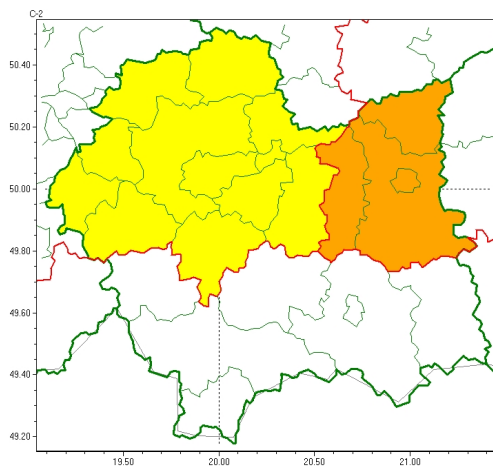

Zasięg ostrzeżeń w województwie

Upał
2024-07-05 11:46

WOJEWÓDZTWO MAŁOPOLSKIE OSTRZEŻENIA METEOROLOGICZNE ZBIORCZO NR 210 WYKAZ OBOWIĄZUJĄCYCH OSTRZEŻEŃ o godz. 11:46 dnia 05.07.2024

Zjawisko/Stopień zagrożenia	Upał/2
Obszar (w nawiasie numer ostrzeżenia dla powiatu)	powiaty: brzeski(77), dębowski(79), tarnowski(78), Tarnów(78)
Ważność	od godz. 12:00 dnia 06.07.2024 do godz. 18:00 dnia 07.07.2024
Prawdopodobieństwo	90%
Przebieg	Prognozuje się upały. Temperatura maksymalna w dzień miejscami od 30°C do 32°C. Temperatura minimalna w nocy od 17°C do 20°C.
SMS	IMGW-PIB OSTRZEŻENIA: UPAL/2 małopolskie (4 powiaty) od 12:00/06.07 do 18:00/07.07.2024 temp. maks do 32st, temp min do 20st. Dotyczy powiatów: brzeski, dębowski, tarnowski i Tarnów.
RSO	Woj. małopolskie (4 powiaty), IMGW-PIB wydał ostrzeżenie drugiego stopnia o upałach
Uwagi	Brak.
Zjawisko/Stopień zagrożenia	Upał/1
Obszar (w nawiasie numer ostrzeżenia dla powiatu)	powiaty: bocheński(77), chrzanowski(76), krakowski(77), Kraków(78), miechowski(77), mylenicki(89), olkuski(76), olkusz(81), proszowicki(77), wadowicki(90), wielicki(78)
Ważność	od godz. 12:00 dnia 06.07.2024 do godz. 19:30 dnia 06.07.2024
Prawdopodobieństwo	90%
Przebieg	Prognozuje się upał. Temperatura maksymalna w dzień miejscami od 30°C do 32°C.

SMS	IMGW-PIB OSTRZEGA: UPAŁ/1 małopolskie (11 powiatów) od 12:00/06.07 do 19:30/06.07.2024 temp. maks 32 st. Dotyczy powiatów: bocheński, chrzanowski, krakowski, Kraków, miechowski, mylenicki, olkuski, olkusiński, proszowicki, wadowicki i wielicki.
RSO	Woj. małopolskie (11 powiatów), IMGW-PIB wydał ostrzeżenie pierwszego stopnia o upałach
Uwagi	Brak.