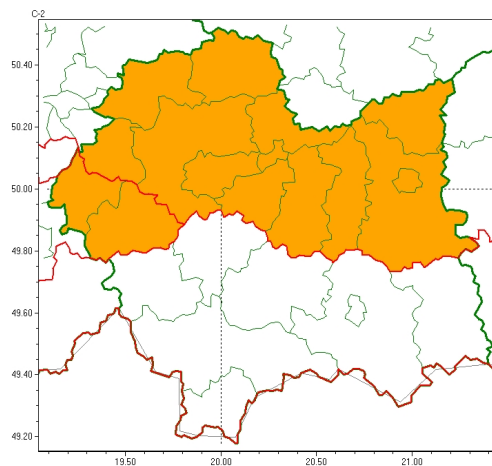

Zasięg ostrzeżeń w województwie

Burze
2024-06-26 08:51

Upał
2024-06-26 08:51

WOJEWÓDZTWO MAŁOPOLSKIE OSTRZEŻENIA METEOROLOGICZNE ZBIORCZO NR 190 WYKAZ OBLICZONYCH OSTRZEŻEŃ o godz. 08:51 dnia 26.06.2024

Zjawisko/Stopień zagrożenia	Upał/2
Obszar (w nawiasie numer ostrzeżenia dla powiatu)	powiaty: olkuski(76), wadowicki(84)
Ważność	od godz. 12:30 dnia 26.06.2024 do godz. 18:00 dnia 28.06.2024
Prawdopodobieństwo	80%
Przebieg	Prognozowane upały. Temperatura maksymalna w dzień od 29°C do 32°C. Temperatura minimalna w nocy od 17°C do 20°C.
SMS	IMGW-PIB OSTRZEŻENIA: UPAŁ/2 małopolskie (2 powiaty) od 12:30/26.06 do 18:00/28.06.2024 temp. maks 29-32st.C, temp min 17-20st.C. Dotyczy powiatów: olkuski i wadowicki.
RSO	Woj. małopolskie (2 powiaty), IMGW-PIB wydał ostrzeżenie drugiego stopnia o upałach
Uwagi	Ostrzeżenie może być kontynuowane.
Zjawisko/Stopień zagrożenia	Burze/1
Obszar (w nawiasie numer ostrzeżenia dla powiatu)	powiaty: gorlicki(89), limanowski(88), myślenicki(81), nowosądecki(99), nowotarski(102), Nowy Sącz(83), olkuski(75), suski(90), tatrzański(104), wadowicki(83)
Ważność	od godz. 14:00 dnia 26.06.2024 do godz. 24:00 dnia 26.06.2024
Prawdopodobieństwo	80%
Przebieg	Prognozowane są burze, którym miejscami będą towarzyszyły silne opady deszczu od 20 mm do 35 mm oraz porywy wiatru do 70 km/h. Lokalnie grad.