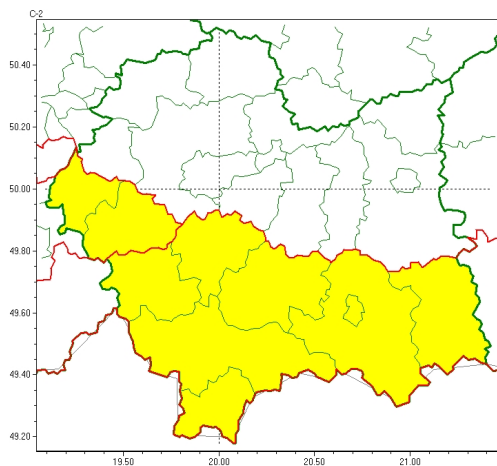

Zasięg ostrzeżeń w województwie

Burze
2024-06-26 08:51

Upał
2024-06-26 08:51

WOJEWÓDZTWO MAŁOPOLSKIE OSTRZEŻENIA METEOROLOGICZNE ZBIORCZO NR 190 WYKAZ OBLICZONYCH OSTRZEŻEŃ o godz. 08:51 dnia 26.06.2024

Zjawisko/Stopień zagrożenia	Upał/2
Obszar (w nawiasie numer ostrzeżenia dla powiatu)	powiaty: olkuski(76), wadowicki(84)
Ważność	od godz. 12:30 dnia 26.06.2024 do godz. 18:00 dnia 28.06.2024
Prawdopodobieństwo	80%
Przebieg	Prognozowane upały. Temperatura maksymalna w dzień od 29°C do 32°C. Temperatura minimalna w nocy od 17°C do 20°C.
SMS	IMGW-PIB OSTRZEŻENIA: UPAŁ/2 małopolskie (2 powiaty) od 12:30/26.06 do 18:00/28.06.2024 temp. maks 29-32st.C, temp min 17-20st.C. Dotyczy powiatów: olkuski i wadowicki.
RSO	Woj. małopolskie (2 powiaty), IMGW-PIB wydał ostrzeżenie drugiego stopnia o upałach
Uwagi	Ostrzeżenie może być kontynuowane.
Zjawisko/Stopień zagrożenia	Burze/1
Obszar (w nawiasie numer ostrzeżenia dla powiatu)	powiaty: gorlicki(89), limanowski(88), myślenicki(81), nowosądecki(99), nowotarski(102), Nowy Sącz(83), olkuski(75), suski(90), tatrzański(104), wadowicki(83)
Ważność	od godz. 14:00 dnia 26.06.2024 do godz. 24:00 dnia 26.06.2024
Prawdopodobieństwo	80%
Przebieg	Prognozowane są burze, którym miejscami będą towarzyszyły silne opady deszczu od 20 mm do 35 mm oraz porywy wiatru do 70 km/h. Lokalnie grad.