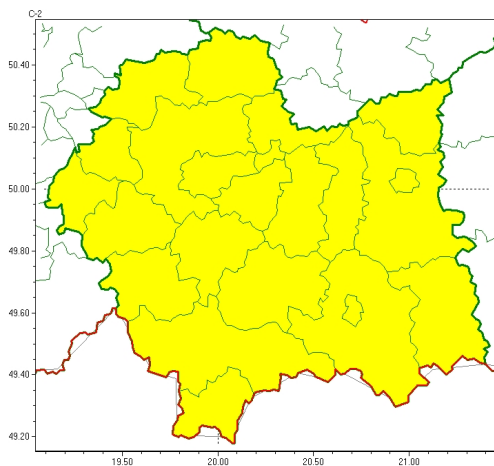

Zasięg ostrzeżeń w województwie

Burze
2024-06-06 11:33

WOJEWÓDZTWO MAŁOPOLSKIE
OSTRZEŻENIA METEOROLOGICZNE ZBIORCZO NR 161
WYKAZ OBYWÓW ZUJACYCH OSTRZEŻENIOM
o godz. 11:33 dnia 06.06.2024

Zjawisko/Stopień zagrożenia	Burze/1
Obszar (w nawiasie numer ostrzeżenia dla powiatu)	powiaty: bocheński(58), brzeski(57), chrzanowski(60), dąbrowski(61), gorlicki(77), krakowski(60), Kraków(61), limanowski(76), miechowski(61), mylenicki(70), nowosdecki(86), nowotarski(90), Nowy Sącz(70), olkuski(60), olkusz(64), proszowicki(60), suski(79), tarnowski(57), Tarnów(57), tatrzański(93), wadowicki(72), wielicki(61)
Ważność	od godz. 16:00 dnia 06.06.2024 do godz. 09:00 dnia 07.06.2024
Prawdopodobieństwo	80%
Przebieg	Prognozowane są burze, którym miejscami będą towarzyszyć silne opady deszczu od 20 mm do 35 mm oraz porywy wiatru do 85 km/h. Miejscami grad. Największe natężenie zjawisk póno wieczorem i w pierwszej połowie nocy.
SMS	IMGW-PIB OSTRZEŻENIA: BURZE/1 małopolskie (wszystkie powiaty) od 16:00/06.06 do 09:00/07.06.2024 deszcz 35 mm, porywy 85 km/h, grad. Dotyczy powiatów: wszystkie powiaty.
RSO	Woj. małopolskie (wszystkie powiaty), IMGW-PIB wydał ostrzeżenie pierwszego stopnia o burzach
Uwagi	Stopień ostrzeżenia może ulec zmianie.