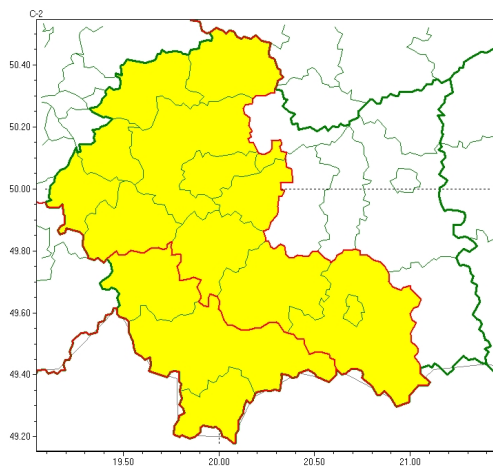

Zasięg ostrzeżeń w województwie

Opady marznące
2024-12-08 11:36

WOJEWÓDZTWO MAŁOPOLSKIE OSTRZEŻENIA METEOROLOGICZNE ZBIORCZO NR 425 WYKAZ OBOWIĄZUJĄCYCH OSTRZEŻEŃ o godz. 11:36 dnia 08.12.2024

Zjawisko/Stopień zagrożenia	Opady marznące/1
Obszar (w nawiasie numer ostrzeżenia dla powiatu)	powiaty: nowotarski(194), suski(170), tatrzański(177)
Ważność	od godz. 20:00 dnia 08.12.2024 do godz. 12:00 dnia 09.12.2024
Prawdopodobieństwo	70%
Przebieg	Miejscami prognozowane są słabe opady marznącego deszczu lub mżawki powodujące gołoledź.
SMS	IMGW-PIB OSTRZEGA: MARZNAĆEOPADY/1 małopolskie (3 powiaty) od 20:00/08.12 do 12:00/09.12.2024 marznące opady, drogi śliskie. Dotyczy powiatów: nowotarski, suski i tatrzański.
RSO	Woj. małopolskie (3 powiaty), IMGW-PIB wydał ostrzeżenie pierwszego stopnia o opadach marznących
Uwagi	Brak.
Zjawisko/Stopień zagrożenia	Opady marznące/1
Obszar (w nawiasie numer ostrzeżenia dla powiatu)	powiaty: chrzanowski(138), krakowski(140), Kraków(141), limanowski(167), miechowski(134), myślenicki(152), nowosądecki(188), Nowy Sącz(169), olkuski(134), oświęcimski(147), wadowicki(159), wielicki(142)
Ważność	od godz. 20:00 dnia 08.12.2024 do godz. 07:00 dnia 09.12.2024
Prawdopodobieństwo	70%
Przebieg	Miejscami prognozowane są słabe opady marznącego deszczu lub mżawki powodujące gołoledź.