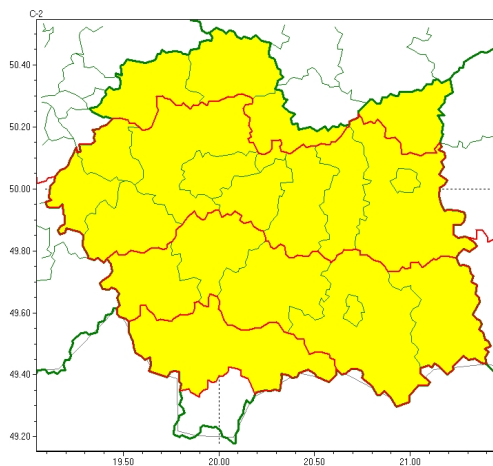

Zasięg ostrzeżeń w województwie

Gęsta mgła
2024-12-01 22:21

WOJEWÓDZTWO MAŁOPOLSKIE OSTRZEŻENIA METEOROLOGICZNE ZBIORCZO NR 412 WYKAZ OBOWIĄZUJĄCYCH OSTRZEŻEŃ o godz. 22:21 dnia 01.12.2024

Zjawisko/Stopień zagrożenia	Gęsta mgła/1
Obszar (w nawiasie numer ostrzeżenia dla powiatu)	powiaty: gorlicki(171), limanowski(163), myślenicki(149), nowosądecki(183), Nowy Sącz(164), suski(167)
Ważność	od godz. 22:30 dnia 01.12.2024 do godz. 09:00 dnia 02.12.2024
Prawdopodobieństwo	80%
Przebieg	Lokalnie w dolinach prognozuje się gęste mgły, w zasięgu których widzialność może miejscami wynosić poniżej 200 m.
SMS	IMGW-PIB OSTRZEGA: MGŁA/1 małopolskie (6 powiatów) od 22:30/01.12 do 09:00/02.12.2024 widzialność poniżej 200 m. Dotyczy powiatów: gorlicki, limanowski, myślenicki, nowosądecki, Nowy Sącz i suski.
RSO	Woj. małopolskie (6 powiatów), IMGW-PIB wydał ostrzeżenie pierwszego stopnia o silnych mgłach
Uwagi	Brak.
Zjawisko/Stopień zagrożenia	Gęsta mgła/1
Obszar (w nawiasie numer ostrzeżenia dla powiatu)	powiaty: dąbrowski(141), miechowski(132), nowotarski(191), olkuski(132), proszowicki(134)
Ważność	od godz. 19:00 dnia 01.12.2024 do godz. 09:00 dnia 02.12.2024
Prawdopodobieństwo	80%