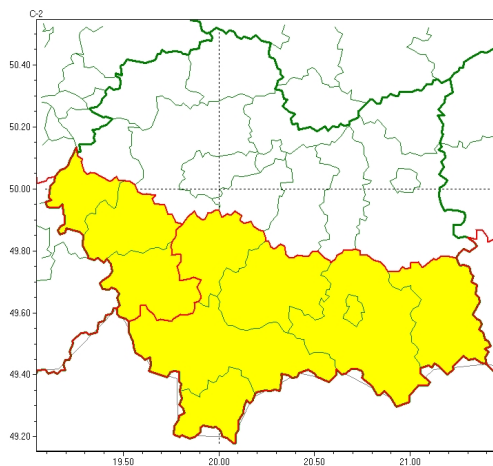

Zasięg ostrzeżeń w województwie

Silny wiatr
2024-11-28 06:29

WOJEWÓDZTWO MAŁOPOLSKIE OSTRZEŻENIA METEOROLOGICZNE ZBIORCZO NR 406 WYKAZ OBOWIĄZUJĄCYCH OSTRZEŻEŃ o godz. 06:29 dnia 28.11.2024

Zjawisko/Stopień zagrożenia	Silny wiatr/1
Obszar (w nawiasie numer ostrzeżenia dla powiatu)	powiaty: gorlicki(167), limanowski(162), myślenicki(148), nowosądecki(179), nowotarski(186), Nowy Sącz(161), tatrzański(171)
Ważność	od godz. 06:30 dnia 28.11.2024 do godz. 14:00 dnia 28.11.2024
Prawdopodobieństwo	80%
Przebieg	Obserwuje się i prognozuje dalsze występowanie silnego wiatru o średniej prędkości do 40 km/h, w porywach do 75 km/h, z południowego zachodu i południa.
SMS	IMGW-PIB OSTRZEGA: WIATR/1 małopolskie (7 powiatów) od 06:30/28.11 do 14:00/28.11.2024 prędkość do 40 km/h, porywy do 75 km/h, SW i S. Dotyczy powiatów: gorlicki, limanowski, myślenicki, nowosądecki, nowotarski, Nowy Sącz i tatrzański.
RSO	Woj. małopolskie (7 powiatów), IMGW-PIB wydał ostrzeżenie pierwszego stopnia o silnym wietrze
Uwagi	Brak.
Zjawisko/Stopień zagrożenia	Silny wiatr/1
Obszar (w nawiasie numer ostrzeżenia dla powiatu)	powiaty: oświęcimski(143), suski(162), wadowicki(155)
Ważność	od godz. 05:30 dnia 28.11.2024 do godz. 11:00 dnia 28.11.2024
Prawdopodobieństwo	80%

Przebieg	Obserwuje się i prognozuje dalsze występowanie silnego wiatru o średniej prędkości do 40 km/h, w porywach do 75 km/h, z południowego zachodu.
SMS	IMGW-PIB OSTRZEGA: WIATR/1 małopolskie (3 powiaty) od 05:30/28.11 do 11:00/28.11.2024 prędkość do 40 km/h, porywy do 75 km/h, SW. Dotyczy powiatów: oświęcimski, suski i wadowicki.
RSO	Woj. małopolskie (3 powiaty), IMGW-PIB wydał ostrzeżenie pierwszego stopnia o silnym wietrze
Uwagi	Brak.