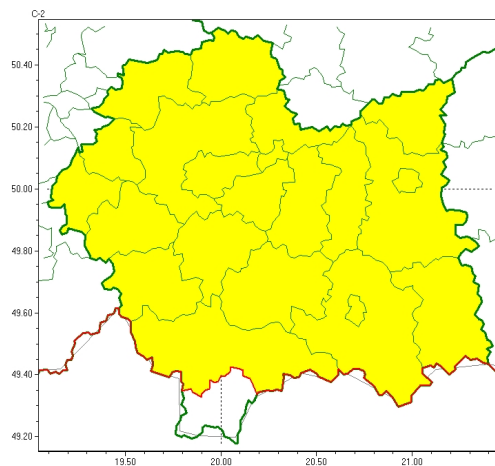

Zasięg ostrzeżeń w województwie

Opady marznące
2024-11-13 08:06

WOJEWÓDZTWO MAŁOPOLSKIE
OSTRZEŻENIA METEOROLOGICZNE ZBIORCZO NR 387
WYKAZ OBOWIĄZUJĄCYCH OSTRZEŻEŃ
o godz. 08:06 dnia 13.11.2024

Zjawisko/Stopień zagrożenia	Opady marznące/1
Obszar (w nawiasie numer ostrzeżenia dla powiatu)	powiaty: bocheński(129), brzeski(132), chrzanowski(129), dąbrowski(133), gorlicki(152), krakowski(129), Kraków(130), limanowski(150), miechowski(125), myślenicki(137), nowosądecki(165), nowotarski(173), Nowy Sącz(149), olkuski(125), oświęcimski(135), proszowicki(126), suski(151), tarnowski(132), Tarnów(131), wadowicki(145), wielicki(130)
Ważność	od godz. 08:05 dnia 13.11.2024 do godz. 11:00 dnia 13.11.2024
Prawdopodobieństwo	80%
Przebieg	Prognozowane są słabe opady marznącego deszczu lub/ oraz młotki powodujące gołolędy.
SMS	IMGW-PIB OSTRZEŻENIA: MARZĄCE OPADY/1 małopolskie (21 powiatów) od 08:05/13.11 do 11:00/13.11.2024 marznące opady, drogi liskie. Dotyczy powiatów: bocheński, brzeski, chrzanowski, dąbrowski, gorlicki, krakowski, Kraków, limanowski, miechowski, myślenicki, nowosądecki, nowotarski, Nowy Sącz, olkuski, oświęcimski, proszowicki, suski, tarnowski, Tarnów, wadowicki i wielicki.
RSO	Woj. małopolskie (21 powiatów), IMGW-PIB wydał ostrzeżenie pierwszego stopnia o opadach marzących
Uwagi	Brak.