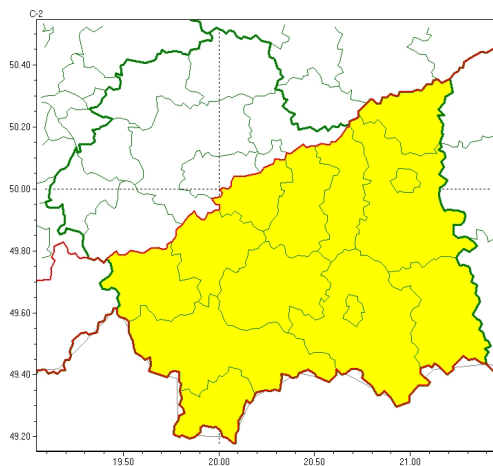

Zasięg ostrzeżeń w województwie

Burze
2024-09-24 22:21

WOJEWÓDZTWO MAŁOPOLSKIE
OSTRZEŻENIA METEOROLOGICZNE ZBIORCZO NR 350
WYKAZ OBYWATELI ZUJACZYCYCH OSTRZEŻENIE
o godz. 22:21 dnia 24.09.2024

Zjawisko/Stopień zagrożenia	Burze/1
Obszar (w nawiasie numer ostrzeżenia dla powiatu)	powiaty: bocheński(115), brzeski(118), dąbrowski(119), gorlicki(136), limanowski(135), międzylenicki(124), nowosiedliski(148), nowotarski(154), Nowy Sącz(132), suski(135), tarnowski(118), Tarnów(117), tatrzański(151), wielicki(115)
Ważność	od godz. 10:00 dnia 25.09.2024 do godz. 21:00 dnia 25.09.2024
Prawdopodobieństwo	80%
Przebieg	Prognozowane są burze, którym miejscami będą towarzyszyć silne opady deszczu od 20 mm do 30 mm oraz porywy wiatru do 75 km/h. Lokalnie grad.
SMS	IMGW-PIB OSTRZEŻENIA: BURZE/1 małopolskie (14 powiatów) od 10:00/25.09 do 21:00/25.09.2024 deszcz 30 mm, porywy 75 km/h, grad. Dotyczy powiatów: bocheński, brzeski, dąbrowski, gorlicki, limanowski, międzylenicki, nowosiedliski, nowotarski, Nowy Sącz, suski, tarnowski, Tarnów, tatrzański i wielicki.
RSO	Woj. małopolskie (14 powiatów), IMGW-PIB wydał ostrzeżenie pierwszego stopnia o burzach
Uwagi	Brak.