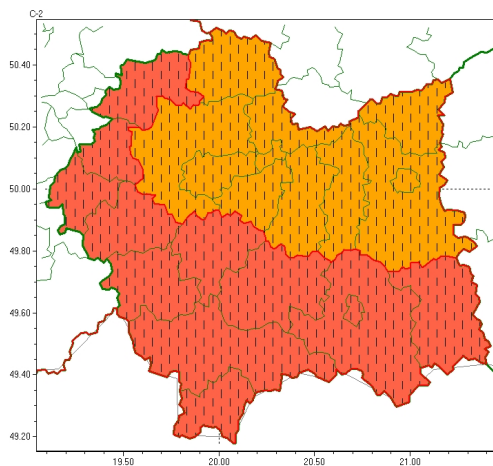

Zasięg ostrzeżeń w województwie

Intensywne opady deszczu
2024-09-13 10:34

WOJEWÓDZTWO MAŁOPOLSKIE
OSTRZEŻENIA METEOROLOGICZNE ZBIORCZO NR 336
WYKAZ OBYWATELI ZUCIANYCH OSTRZEŻENIAMI
o godz. 10:34 dnia 13.09.2024

Zjawisko/Stopień zagrożenia	Intensywne opady deszczu/2 ZMIANA
Obszar (w nawiasie numer ostrzeżenia dla powiatu)	powiaty: bocheński(111), brzeski(114), dąbrowski(115), krakowski(110), Kraków(111), miechowski(109), proszowicki(109), tarnowski(114), Tarnów(113), wielicki(110)
Ważność	od godz. 10:34 dnia 13.09.2024 do godz. 07:00 dnia 16.09.2024
Prawdopodobieństwo	90%
Przebieg	Prognozowane są opady deszczu o natężeniu umiarkowanym i silnym. Prognozowana suma opadów dla okresu od godz. od godz. 07.00 dnia 13.09 do godz. 07.00 dnia 14.09 wyniesie od 25 mm do 40 mm, od godz. 07.00 dnia 14.09 do godz. 07.00 dnia 15.09 wyniesie od 40 mm do 60 mm, lokalnie do 80 mm, od godz. 07.00 dnia 15.09 do godz. 07.00 dnia 16.09 suma opadów wyniesie od 30 mm do 40 mm. W nocy 13/14.09 i w dzień 14.09 niewielka możliwość wystąpienia burz.
SMS	IMGW-PIB OSTRZEŻENIA: DESZCZ/2 małopolskie (10 powiatów) od 10:34/13.09 do 07:00/16.09.2024 do 140 mm. Dotyczy powiatów: bocheński, brzeski, dąbrowski, krakowski, Kraków, miechowski, proszowicki, tarnowski, Tarnów i wielicki.
RSO	Woj. małopolskie (10 powiatów), IMGW-PIB wydał ostrzeżenie drugiego stopnia o intensywnych opadach deszczu
Uwagi	Zmiana dotyczy przebiegu zjawiska.
Zjawisko/Stopień zagrożenia	Intensywne opady deszczu/3 ZMIANA
Obszar (w nawiasie numer ostrzeżenia dla powiatu)	powiaty: chrzanowski(111), gorlicki(131), limanowski(130), myślenicki(120), nowosądecki(143), nowotarski(148), Nowy Sącz(127), olkuski(109), oświęcimski(115), suski(130), tatrzański(146), wadowicki(123)