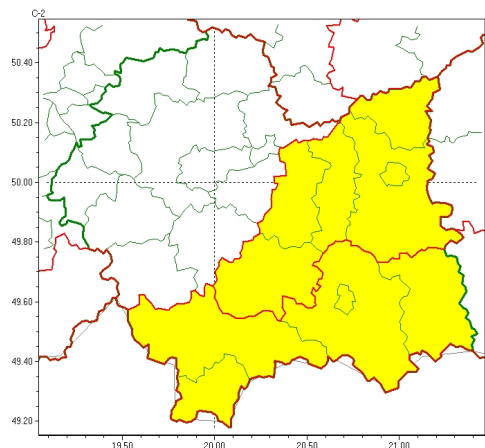

Zasięg ostrzeżeń w województwie

Burze  
2024-08-16 05:18

Upał  
2024-08-16 05:18

**WOJEWÓDZTWO MAŁOPOLSKIE**  
**OSTRZEŻENIA METEOROLOGICZNE ZBIORCZO NR 285**  
**WYKAZ OBOWIĄZUJĄCYCH OSTRZEŻEŃ**  
**o godz. 05:18 dnia 16.08.2024**

Zjawisko/Stopień zagrożenia	Burze/1
Obszar (w nawiasie numer ostrzeżenia dla powiatu)	powiaty: bocheński(100), brzeski(102), dębowski(104), gorlicki(121), limanowski(120), nowosdecki(132), nowotarski(135), Nowy Sącz(116), tarnowski(103), Tarnów(103), tatrzański(136)
Ważność	od godz. 13:00 dnia 16.08.2024 do godz. 24:00 dnia 16.08.2024
Prawdopodobieństwo	80%
Przebieg	Prognozowane są burze, którym miejscami będą towarzyszyć silne opady deszczu od 20 mm do 35 mm oraz porywy wiatru do 70 km/h, punktowo do 80 km/h. Lokalnie grad.
SMS	IMGW-PIB OSTRZEŻENIA: BURZE/1 małopolskie (11 powiatów) od 13:00/16.08 do 24:00/16.08.2024 deszcz 35 mm, porywy 70-80 km/h, grad. Dotyczy powiatów: bocheński, brzeski, dębowski, gorlicki, limanowski, nowosdecki, nowotarski, Nowy Sącz, tarnowski, Tarnów i tatrzański.
RSO	Woj. małopolskie (11 powiatów), IMGW-PIB wydał ostrzeżenie pierwszego stopnia o burzach
Uwagi	Brak.
Zjawisko/Stopień zagrożenia	Upał/1
Obszar (w nawiasie numer ostrzeżenia dla powiatu)	powiaty: gorlicki(119), nowosdecki(130), nowotarski(132), Nowy Sącz(114), tatrzański(133)
Ważność	od godz. 12:00 dnia 15.08.2024 do godz. 20:00 dnia 16.08.2024
Prawdopodobieństwo	80%