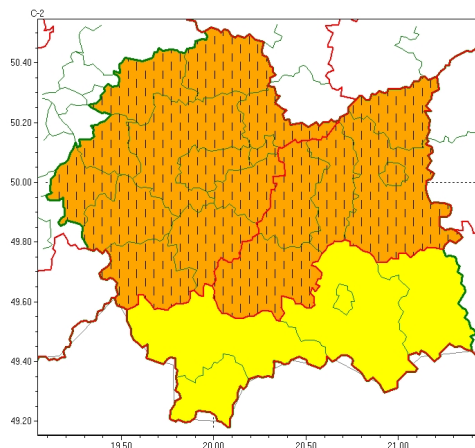

Zasięg ostrzeżeń w województwie

Burze  
2024-08-16 05:18

Upał  
2024-08-16 05:18

**WOJEWÓDZTWO MAŁOPOLSKIE**  
**OSTRZEŻENIA METEOROLOGICZNE ZBIORCZO NR 285**  
**WYKAZ OBOWIĄZUJĄCYCH OSTRZEŻEŃ**  
**o godz. 05:18 dnia 16.08.2024**

Zjawisko/Stopień zagrożenia	Burze/1
Obszar (w nawiasie numer ostrzeżenia dla powiatu)	powiaty: bocheński(100), brzeski(102), dębowski(104), gorlicki(121), limanowski(120), nowosdecki(132), nowotarski(135), Nowy Sącz(116), tarnowski(103), Tarnów(103), tatrzański(136)
Ważność	od godz. 13:00 dnia 16.08.2024 do godz. 24:00 dnia 16.08.2024
Prawdopodobieństwo	80%
Przebieg	Prognozowane są burze, którym miejscami będą towarzyszyć silne opady deszczu od 20 mm do 35 mm oraz porywy wiatru do 70 km/h, punktowo do 80 km/h. Lokalnie grad.
SMS	IMGW-PIB OSTRZEŻENIA: BURZE/1 małopolskie (11 powiatów) od 13:00/16.08 do 24:00/16.08.2024 deszcz 35 mm, porywy 70-80 km/h, grad. Dotyczy powiatów: bocheński, brzeski, dębowski, gorlicki, limanowski, nowosdecki, nowotarski, Nowy Sącz, tarnowski, Tarnów i tatrzański.
RSO	Woj. małopolskie (11 powiatów), IMGW-PIB wydał ostrzeżenie pierwszego stopnia o burzach
Uwagi	Brak.
Zjawisko/Stopień zagrożenia	Upał/1
Obszar (w nawiasie numer ostrzeżenia dla powiatu)	powiaty: gorlicki(119), nowosdecki(130), nowotarski(132), Nowy Sącz(114), tatrzański(133)
Ważność	od godz. 12:00 dnia 15.08.2024 do godz. 20:00 dnia 16.08.2024
Prawdopodobieństwo	80%