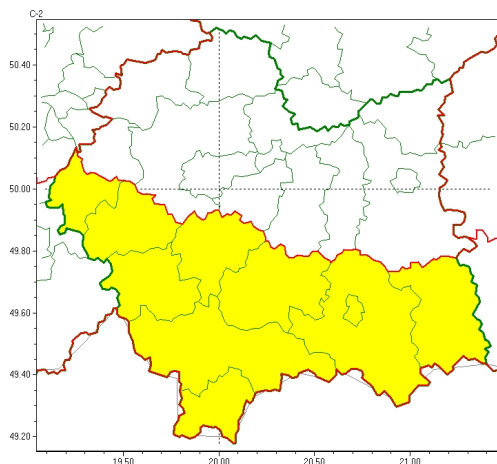

Zasięg ostrzeżeń w województwie

Burze  
2024-08-02 09:28

Silny deszcz z burzami  
2024-08-02 09:28

**WOJEWÓDZTWO MAŁOPOLSKIE**  
**OSTRZEŻENIA METEOROLOGICZNE ZBIORCZO NR 270**  
**WYKAZ OBSZARÓW ZIĘCIWYCH OSTRZEŻENIEM**  
**o godz. 09:28 dnia 02.08.2024**

Zjawisko/Stopień zagrożenia	Silny deszcz z burzami/1
Obszar (w nawiasie numer ostrzeżenia dla powiatu)	powiaty: bocheński(95), brzeski(97), chrzanowski(96), dębowski(98), krakowski(95), Kraków(96), miechowski(95), olkuski(95), proszowicki(94), tarnowski(97), Tarnów(97), wielicki(95)
Ważność	od godz. 22:00 dnia 02.08.2024 do godz. 14:00 dnia 03.08.2024
Prawdopodobieństwo	85%
Przebieg	Prognozowane są opady deszczu o natężeniu umiarkowanym, okresami silnym. Wysoko opadu od 40 mm do 55 mm. W nocy opadom towarzyszyć będą lokalne burze z porywami wiatru do 60 km/h.
SMS	IMGW-PIB OSTRZEŻENIA: DESZCZ i BURZE/1 małopolskie (12 powiatów) od 22:00/02.08 do 14:00/03.08.2024 55 mm; porywy 60 km/h. Dotyczy powiatów: bocheński, brzeski, chrzanowski, dębowski, krakowski, Kraków, miechowski, olkuski, proszowicki, tarnowski, Tarnów i wielicki.
RSO	Woj. małopolskie (12 powiatów), IMGW-PIB wydał ostrzeżenie pierwszego stopnia o intensywnych opadach deszczu z burzami
Uwagi	Brak.
Zjawisko/Stopień zagrożenia	Burze/1
Obszar (w nawiasie numer ostrzeżenia dla powiatu)	powiaty: gorlicki(115), limanowski(115), myślenicki(106), nowosiedliski(126), nowotarski(129), Nowy Sącz(110), owiścimski(101), suski(115), tatrzański(130), wadowicki(108)