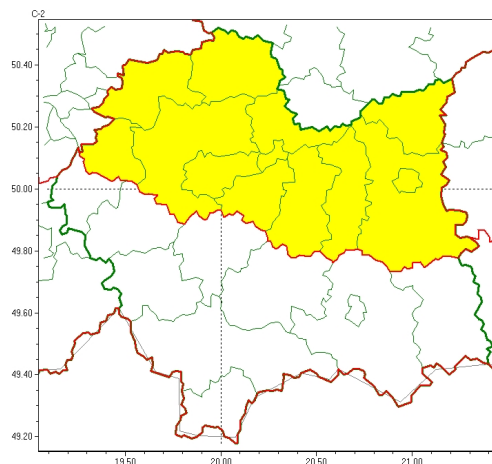

Zasięg ostrzeżeń w województwie

Burze  
2024-08-02 09:28

Silny deszcz z burzami  
2024-08-02 09:28

**WOJEWÓDZTWO MAŁOPOLSKIE**  
**OSTRZEŻENIA METEOROLOGICZNE ZBIORCZO NR 270**  
**WYKAZ OBSZARÓW ZIĘCIWYCH OSTRZEŻENIEM**  
**o godz. 09:28 dnia 02.08.2024**

Zjawisko/Stopień zagrożenia	Silny deszcz z burzami/1
Obszar (w nawiasie numer ostrzeżenia dla powiatu)	powiaty: bocheński(95), brzeski(97), chrzanowski(96), dębowski(98), krakowski(95), Kraków(96), miechowski(95), olkuski(95), proszowicki(94), tarnowski(97), Tarnów(97), wielicki(95)
Ważność	od godz. 22:00 dnia 02.08.2024 do godz. 14:00 dnia 03.08.2024
Prawdopodobieństwo	85%
Przebieg	Prognozowane są opady deszczu o natężeniu umiarkowanym, okresami silnym. Wysoko opadu od 40 mm do 55 mm. W nocy opadom towarzyszyć będą lokalne burze z porywami wiatru do 60 km/h.
SMS	IMGW-PIB OSTRZEŻENIA: DESZCZ i BURZE/1 małopolskie (12 powiatów) od 22:00/02.08 do 14:00/03.08.2024 55 mm; porywy 60 km/h. Dotyczy powiatów: bocheński, brzeski, chrzanowski, dębowski, krakowski, Kraków, miechowski, olkuski, proszowicki, tarnowski, Tarnów i wielicki.
RSO	Woj. małopolskie (12 powiatów), IMGW-PIB wydał ostrzeżenie pierwszego stopnia o intensywnych opadach deszczu z burzami
Uwagi	Brak.
Zjawisko/Stopień zagrożenia	Burze/1
Obszar (w nawiasie numer ostrzeżenia dla powiatu)	powiaty: gorlicki(115), limanowski(115), myślenicki(106), nowosiedliski(126), nowotarski(129), Nowy Sącz(110), owiścimski(101), suski(115), tatrzański(130), wadowicki(108)