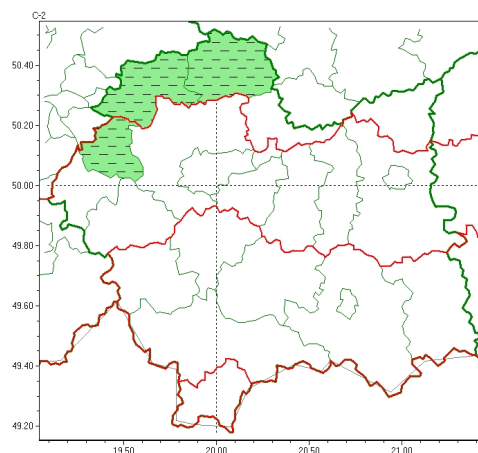

Zasięg ostrzeżeń w województwie

Burze
2024-07-08 05:46

Silny deszcz z burzami
2024-07-08 05:46

WOJEWÓDZTWO MAŁOPOLSKIE
OSTRZEŻENIA METEOROLOGICZNE ZBIORCZO NR 219
WYKAZ OBSZARÓW ZJAWISKÓW OSTRZEŻENIA
o godz. 05:46 dnia 08.07.2024

Zjawisko/Stopień zagrożenia	Silny deszcz z burzami/1 ODWOŁANIE
Obszar (w nawiasie numer ostrzeżenia dla powiatu)	powiaty: chrzanowski(77), miechowski(78), olkuski(77)
Czas odwołania	godz. 05:46 dnia 08.07.2024
Przyczyna	Zjawisko zakończyło się
SMS	IMGW-PIB INFORMUJE: DESZCZ i BURZE/- małopolskie (3 powiaty) 05:46/08.07.2024 ZJAWISKO ZAKOŃCZYŁO SIĘ. Dotyczy powiatów: chrzanowski, miechowski i olkuski.
RSO	Woj. małopolskie (3 powiaty), IMGW-PIB odwołał ostrzeżenie pierwszego stopnia o intensywnych opadach deszczu z burzami
Uwagi	Brak.
Zjawisko/Stopień zagrożenia	Burze/2
Obszar (w nawiasie numer ostrzeżenia dla powiatu)	powiaty: gorlicki(99), limanowski(98), mylenicki(91), nowosdecki(109), nowotarski(112), Nowy Sącz(93), suski(99)
Ważność	od godz. 12:00 dnia 08.07.2024 do godz. 21:00 dnia 08.07.2024
Prawdopodobieństwo	80%
Przebieg	Prognozowane są burze, którym miejscami będą towarzyszyć bardzo silne opady deszczu od 30 mm do 40 mm, lokalnie do 55 mm oraz porywy wiatru do 80 km/h. Lokalnie grad.