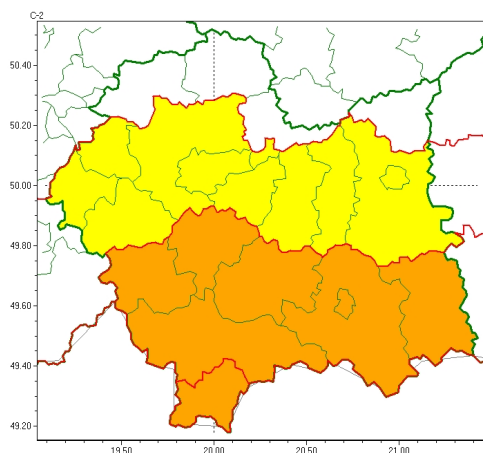

Zasięg ostrzeżeń w województwie

Burze
2024-07-08 05:46

Silny deszcz z burzami
2024-07-08 05:46

WOJEWÓDZTWO MAŁOPOLSKIE
OSTRZEŻENIA METEOROLOGICZNE ZBIORCZO NR 219
WYKAZ OBSZARÓW ZJAWISKÓW OSTRZEŻENIA
o godz. 05:46 dnia 08.07.2024

Zjawisko/Stopień zagrożenia	Silny deszcz z burzami/1 ODWOŁANIE
Obszar (w nawiasie numer ostrzeżenia dla powiatu)	powiaty: chrzanowski(77), miechowski(78), olkuski(77)
Czas odwołania	godz. 05:46 dnia 08.07.2024
Przyczyna	Zjawisko zakończyło się
SMS	IMGW-PIB INFORMUJE: DESZCZ i BURZE/- małopolskie (3 powiaty) 05:46/08.07.2024 ZJAWISKO ZAKOŃCZYŁO SIĘ. Dotyczy powiatów: chrzanowski, miechowski i olkuski.
RSO	Woj. małopolskie (3 powiaty), IMGW-PIB odwołał ostrzeżenie pierwszego stopnia o intensywnych opadach deszczu z burzami
Uwagi	Brak.
Zjawisko/Stopień zagrożenia	Burze/2
Obszar (w nawiasie numer ostrzeżenia dla powiatu)	powiaty: gorlicki(99), limanowski(98), mylenicki(91), nowosdecki(109), nowotarski(112), Nowy Sącz(93), suski(99)
Ważność	od godz. 12:00 dnia 08.07.2024 do godz. 21:00 dnia 08.07.2024
Prawdopodobieństwo	80%
Przebieg	Prognozowane są burze, którym miejscami będą towarzyszyć bardzo silne opady deszczu od 30 mm do 40 mm, lokalnie do 55 mm oraz porywy wiatru do 80 km/h. Lokalnie grad.