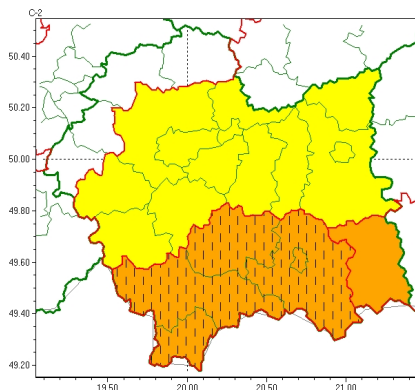

Zasięg ostrzeżeń w województwie

Burze 2024-07-01 11:31

WOJEWÓDZTWO MAŁOPOLSKIE
OSTRZEŻENIA METEOROLOGICZNE ZBIORCZO NR 207
WYKAZ OBLICZONYCH OSTRZEŻEŃ
o godz. 11:31 dnia 01.07.2024

Zjawisko/Stopień zagrożenia	Burze/2 ZMIANA
Obszar (w nawiasie numer ostrzeżenia dla powiatu)	powiaty: limanowski(95), nowosdecki(106), nowotarski(109), Nowy Sącz(90), tatrzański(110)
Ważność	od godz. 11:31 dnia 01.07.2024 do godz. 18:00 dnia 01.07.2024
Prawdopodobieństwo	70%
Przebieg	Prognozowane są burze, którym miejscami będą towarzyszyć bardzo silne opady deszczu od 35 mm do 55 mm, oraz porywy wiatru do 80 km/h. Lokalnie grad.
SMS	IMGW-PIB OSTRZEŻENIA: BURZE/2 małopolskie (5 powiatów) od 11:31/01.07 do 18:00/01.07.2024 deszcz 55 mm, porywy 80 km/h, grad. Dotyczy powiatów: limanowski, nowosdecki, nowotarski, Nowy Sącz i tatrzański.
RSO	Woj. małopolskie (5 powiatów), IMGW-PIB wydał ostrzeżenie drugiego stopnia o burzach
Uwagi	Brak.
Zjawisko/Stopień zagrożenia	Burze/2
Obszar (w nawiasie numer ostrzeżenia dla powiatu)	powiaty: gorlicki(96)
Ważność	od godz. 11:00 dnia 01.07.2024 do godz. 21:00 dnia 01.07.2024
Prawdopodobieństwo	80%