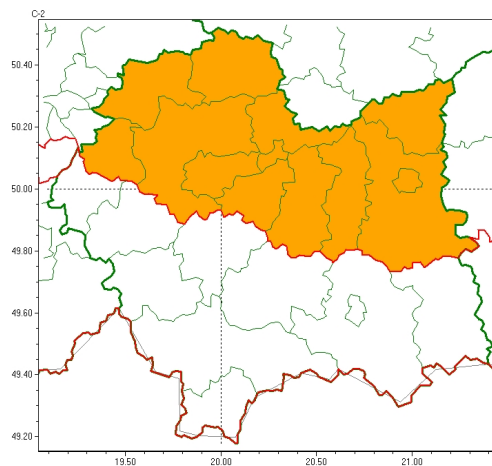

Zasięg ostrzeżeń w województwie

Burze
2024-06-26 05:34

Upał
2024-06-26 05:34

WOJEWÓDZTWO MAŁOPOLSKIE
OSTRZEŻENIA METEOROLOGICZNE ZBIORCZO NR 189
WYKAZ OBOWIĄZUJĄCYCH OSTRZEŻEŃ
o godz. 05:34 dnia 26.06.2024

Zjawisko/Stopień zagrożenia	Burze/1
Obszar (w nawiasie numer ostrzeżenia dla powiatu)	powiaty: gorlicki(89), limanowski(88), mylenicki(81), nowosdecki(99), nowotarski(102), Nowy Sącz(83), olkuski(75), suski(90), tatrzański(104), wadowicki(83)
Ważność	od godz. 14:00 dnia 26.06.2024 do godz. 24:00 dnia 26.06.2024
Prawdopodobieństwo	80%
Przebieg	Prognozowane są burze, którym miejscami będą towarzyszyć silne opady deszczu od 20 mm do 35 mm oraz porywy wiatru do 70 km/h. Lokalnie grad.
SMS	IMGW-PIB OSTRZEŻENIA: BURZE/1 małopolskie (10 powiatów) od 14:00/26.06 do 24:00/26.06.2024 deszcz 35 mm, porywy 70 km/h, grad. Dotyczy powiatów: gorlicki, limanowski, mylenicki, nowosdecki, nowotarski, Nowy Sącz, olkuski, suski, tatrzański i wadowicki.
RSO	Woj. małopolskie (10 powiatów), IMGW-PIB wydał ostrzeżenie pierwszego stopnia o burzach
Uwagi	Brak.
Zjawisko/Stopień zagrożenia	Upał/2
Obszar (w nawiasie numer ostrzeżenia dla powiatu)	powiaty: bocheński(69), brzeski(69), chrzanowski(71), dąbrowski(72), krakowski(71), Kraków(72), miechowski(72), olkuski(71), proszowicki(71), tarnowski(70), Tarnów(70), wielicki(72)
Ważność	od godz. 12:30 dnia 26.06.2024 do godz. 20:00 dnia 28.06.2024
Prawdopodobieństwo	85%