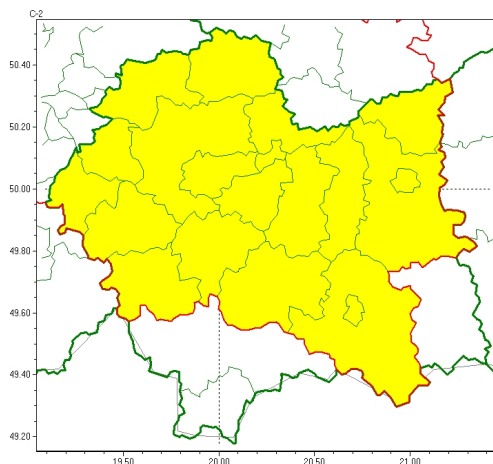

Zasięg ostrzeżeń w województwie

Upał
2024-06-20 11:43

WOJEWÓDZTWO MAŁOPOLSKIE OSTRZEŻENIA METEOROLOGICZNE ZBIORCZO NR 182 WYKAZ OBOWIĄZUJĄCYCH OSTRZEŻEŃ o godz. 11:43 dnia 20.06.2024

Zjawisko/Stopień zagrożenia	Upał/1
Obszar (w nawiasie numer ostrzeżenia dla powiatu)	powiaty: bocheński(66), brzeski(66), chrzanowski(68), dąbrowski(69), krakowski(68), Kraków(69), limanowski(85), miechowski(69), mylenicki(78), nowosdecki(96), Nowy Sącz(80), olkuski(68), olkusiński(72), proszowicki(68), suski(87), tarnowski(67), Tarnów(67), wadowicki(80), wielicki(69)
Ważność	od godz. 12:00 dnia 21.06.2024 do godz. 20:30 dnia 21.06.2024
Prawdopodobieństwo	90%
Przebieg	Prognozuje się upał. Temperatura maksymalna w dzień od 30°C do 32°C.
SMS	IMGW-PIB OSTRZEŻENIA: UPAŁ/1 małopolskie (19 powiatów) od 12:00/21.06 do 20:30/21.06.2024 temp. maks 32 st. Dotyczy powiatów: bocheński, brzeski, chrzanowski, dąbrowski, krakowski, Kraków, limanowski, miechowski, mylenicki, nowosdecki, Nowy Sącz, olkuski, olkusiński, proszowicki, suski, tarnowski, Tarnów, wadowicki i wielicki.
RSO	Woj. małopolskie (19 powiatów), IMGW-PIB wydał ostrzeżenie pierwszego stopnia o upałach
Uwagi	Brak.