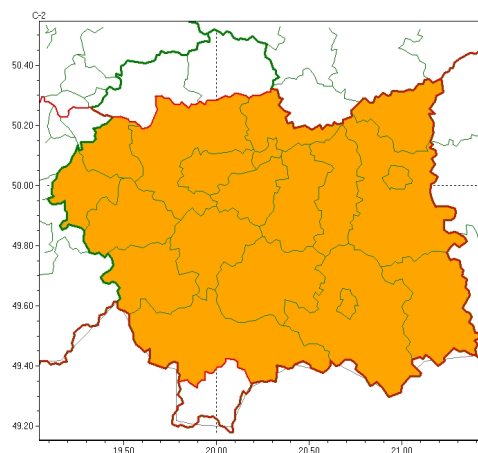

Zasięg ostrzeżeń w województwie

Burze
2024-06-18 05:57

Upał
2024-06-18 05:57

WOJEWÓDZTWO MAŁOPOLSKIE
OSTRZEŻENIA METEOROLOGICZNE ZBIORCZO NR 176
WYKAZ OBSZARÓW ZUJCIANYCH OSTRZEŻENIAMI
o godz. 05:57 dnia 18.06.2024

Zjawisko/Stopień zagrożenia	Burze/1
Obszar (w nawiasie numer ostrzeżenia dla powiatu)	powiaty: bocheński(64), brzeski(64), chrzanowski(66), dąbrowski(67), gorlicki(85), krakowski(66), Kraków(67), limanowski(83), miechowski(66), myślenicki(76), nowosdecki(94), nowotarski(98), Nowy Sącz(78), olkuski(65), oświęcimski(70), proszowicki(66), suski(85), tarnowski(65), Tarnów(65), tatrzański(100), wadowicki(78), wielicki(67)
Ważność	od godz. 14:00 dnia 18.06.2024 do godz. 20:00 dnia 18.06.2024
Prawdopodobieństwo	70%
Przebieg	Prognozowane są lokalne burze, którym miejscami będą towarzyszyć silne opady deszczu od 20 mm do 25 mm oraz porywy wiatru do 85 km/h. Lokalnie grad.
SMS	IMGW-PIB OSTRZEŻENIA: BURZE/1 małopolskie (wszystkie powiaty) od 14:00/18.06 do 20:00/18.06.2024 deszcz 25 mm, porywy 85 km/h, grad. Dotyczy powiatów: wszystkie powiaty.
RSO	Woj. małopolskie (wszystkie powiaty), IMGW-PIB wydał ostrzeżenie pierwszego stopnia o burzach
Uwagi	Zjawiska burzowe będą bardzo lokalne.
Zjawisko/Stopień zagrożenia	Upał/2
Obszar (w nawiasie numer ostrzeżenia dla powiatu)	powiaty: bocheński(63), brzeski(63), chrzanowski(65), dąbrowski(66), gorlicki(84), krakowski(65), Kraków(66), limanowski(82), myślenicki(75), nowosdecki(93), nowotarski(97), Nowy Sącz(77), oświęcimski(69), proszowicki(65), suski(84), tarnowski(64), Tarnów(64), wadowicki(77), wielicki(66)