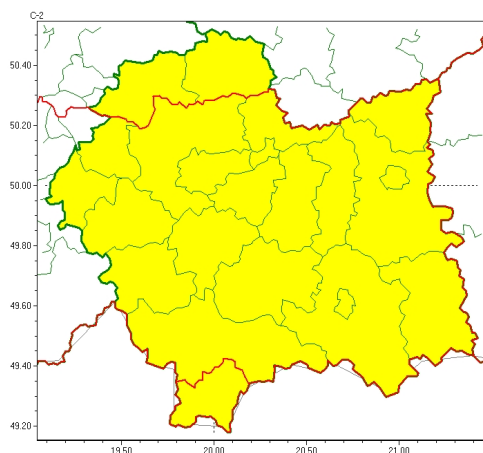

Zasięg ostrzeżeń w województwie

Burze
2024-06-18 05:57

Upał
2024-06-18 05:57

WOJEWÓDZTWO MAŁOPOLSKIE
OSTRZEŻENIA METEOROLOGICZNE ZBIORCZO NR 176
WYKAZ OBSZARÓW ZUJCIANYCH OSTRZEŻENIAMI
o godz. 05:57 dnia 18.06.2024

Zjawisko/Stopień zagrożenia	Burze/1
Obszar (w nawiasie numer ostrzeżenia dla powiatu)	powiaty: bocheński(64), brzeski(64), chrzanowski(66), dąbrowski(67), gorlicki(85), krakowski(66), Kraków(67), limanowski(83), miechowski(66), myślenicki(76), nowosdecki(94), nowotarski(98), Nowy Sącz(78), olkuski(65), oświęcimski(70), proszowicki(66), suski(85), tarnowski(65), Tarnów(65), tatrzański(100), wadowicki(78), wielicki(67)
Ważność	od godz. 14:00 dnia 18.06.2024 do godz. 20:00 dnia 18.06.2024
Prawdopodobieństwo	70%
Przebieg	Prognozowane są lokalne burze, którym miejscami będą towarzyszyć silne opady deszczu od 20 mm do 25 mm oraz porywy wiatru do 85 km/h. Lokalnie grad.
SMS	IMGW-PIB OSTRZEŻENIA: BURZE/1 małopolskie (wszystkie powiaty) od 14:00/18.06 do 20:00/18.06.2024 deszcz 25 mm, porywy 85 km/h, grad. Dotyczy powiatów: wszystkie powiaty.
RSO	Woj. małopolskie (wszystkie powiaty), IMGW-PIB wydał ostrzeżenie pierwszego stopnia o burzach
Uwagi	Zjawiska burzowe będą bardzo lokalne.
Zjawisko/Stopień zagrożenia	Upał/2
Obszar (w nawiasie numer ostrzeżenia dla powiatu)	powiaty: bocheński(63), brzeski(63), chrzanowski(65), dąbrowski(66), gorlicki(84), krakowski(65), Kraków(66), limanowski(82), myślenicki(75), nowosdecki(93), nowotarski(97), Nowy Sącz(77), oświęcimski(69), proszowicki(65), suski(84), tarnowski(64), Tarnów(64), wadowicki(77), wielicki(66)